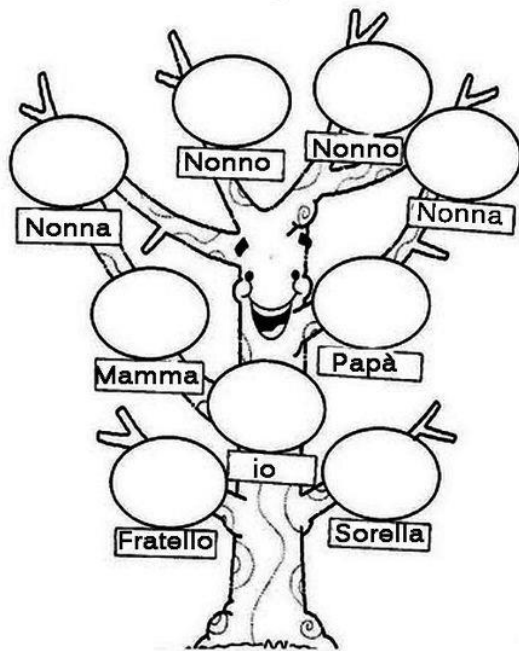

Il mio albero genealogico (družinsko drevo)

Il mio albero genealogico

Disegna la tua famiglia nell'albero genealogico. Colora.

www.maestragemma.com

Nariši tvoje družinsko drevo – člane tudi poimenuj npr. mamma Maria, nonna Jožica, zia Ana.

Izdelek poslikaj in pošli na moj el. naslov ali preko eAsistenta.